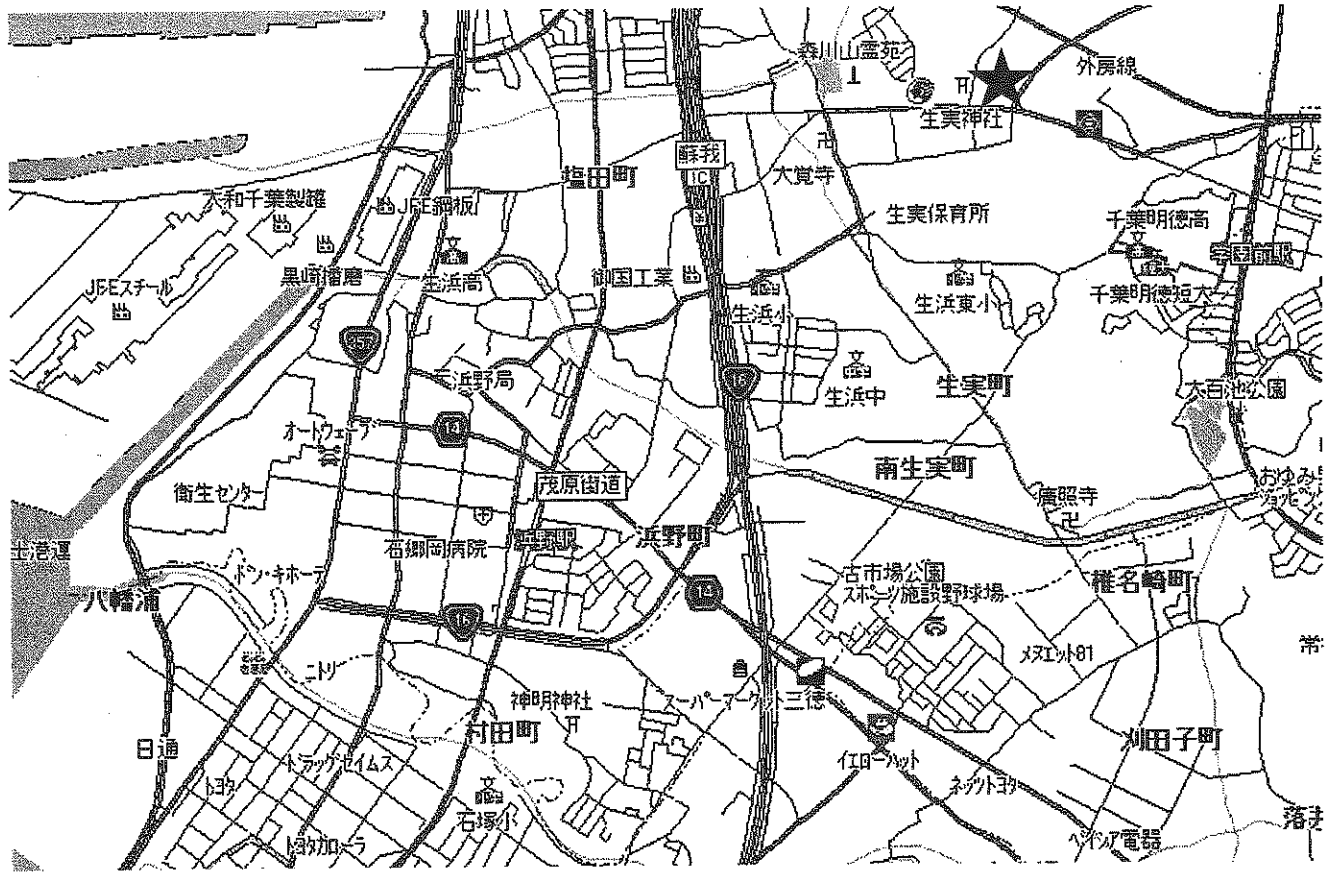

管内犯罪発生状況

令和四年四月一日から四月三〇日
までの犯罪発生状況

★……………車上ねらひ

1件

《県内自転車盗多発》

※自転車には、
ツーロックをー

警察官の街頭活動に
ご協力をお願いします。

我々警察官は、皆さんが安全で安心な社会生活ができるよう昼夜を問わずパトロールなどの街頭活動を行っています。

特に街頭活動中に、不審者や不審な車両などに対し行うお声かけ、いわゆる「職務質問」は、犯罪を先制的に押さえ込む効果の非常に高い警察活動です。

我々警察官は、犯罪を未然に防止し、市民の皆さんが犯罪の被害に遭わないよう懸命に街頭活動などを行っています。どうか職務質問の趣旨をご理解いただき、今後とも警察活動にご協力をお願いいたします。