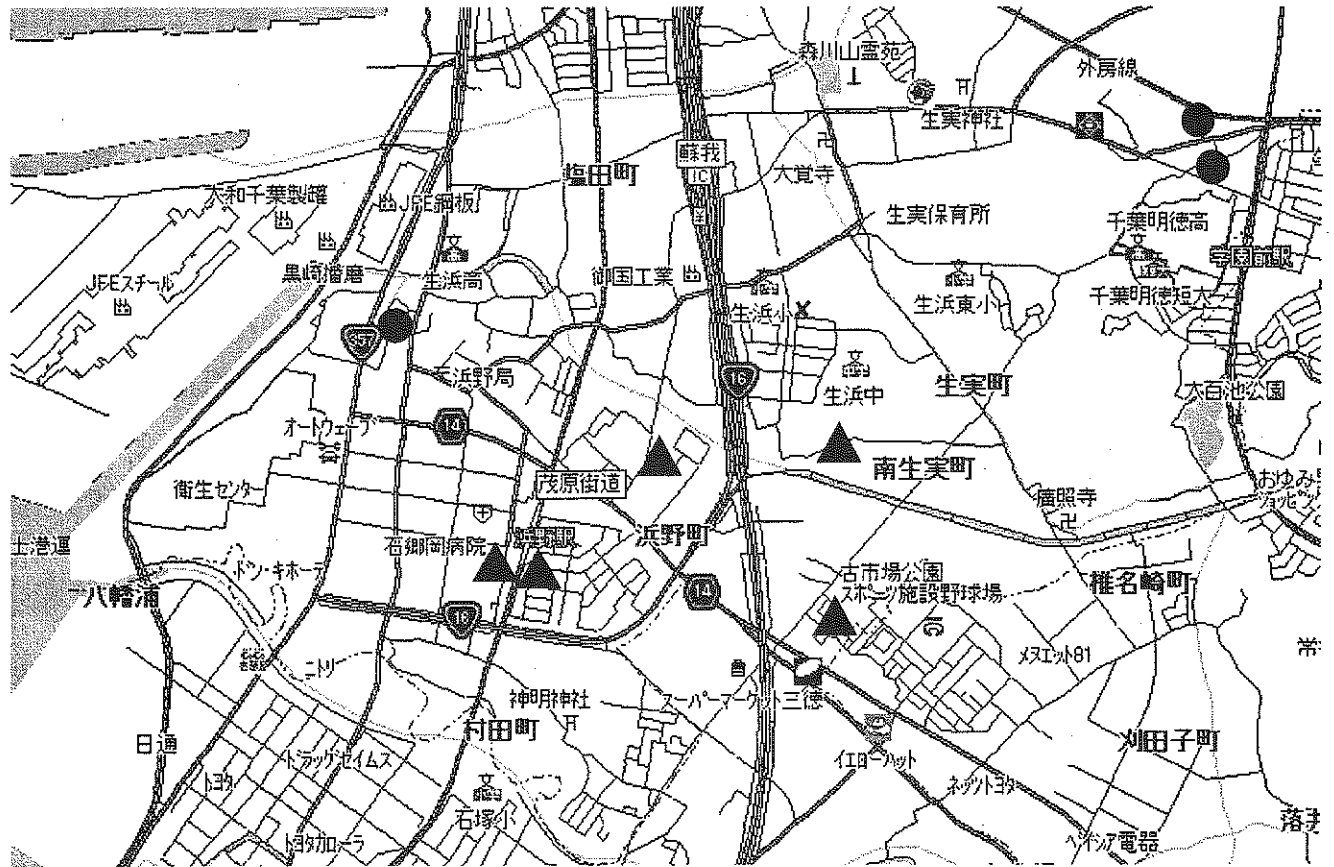

皆様のご理解、ご協力をお願いします。

【パラリンピック競技大会】

令和3年8月24日（火）から同年9月5日（日）までの13日間

千葉県警察HP
（東京2020情報）

管内犯罪発生状況

旧盆期間中の運転免許業務のご案内

例年、旧盆期間中は、運転免許センター・各警察署ともに大変混雑します。

また、駐車場には限りがありますので、ご来場の際は公共交通機関の利用をお願いします。
 (※注・周辺道路への駐車はできません。駐車場が混雑して受付時間に間に合わない場合があります。)