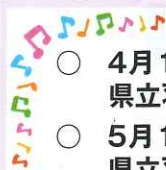

音楽隊金曜コンサートのお知らせ

今年も県警音楽隊による金曜コンサートを開催します。ぜひお越しください。(天候により中止することがあります。)

右記以降の日程は、県警ホームページなどでお知らせします。

○ 4月17日(金) 12:15~12:45
県立羽衣公園

○ 5月15日(金) 12:15~12:45
県立羽衣公園

千葉県警察音楽隊 ☎ 043-248-8022